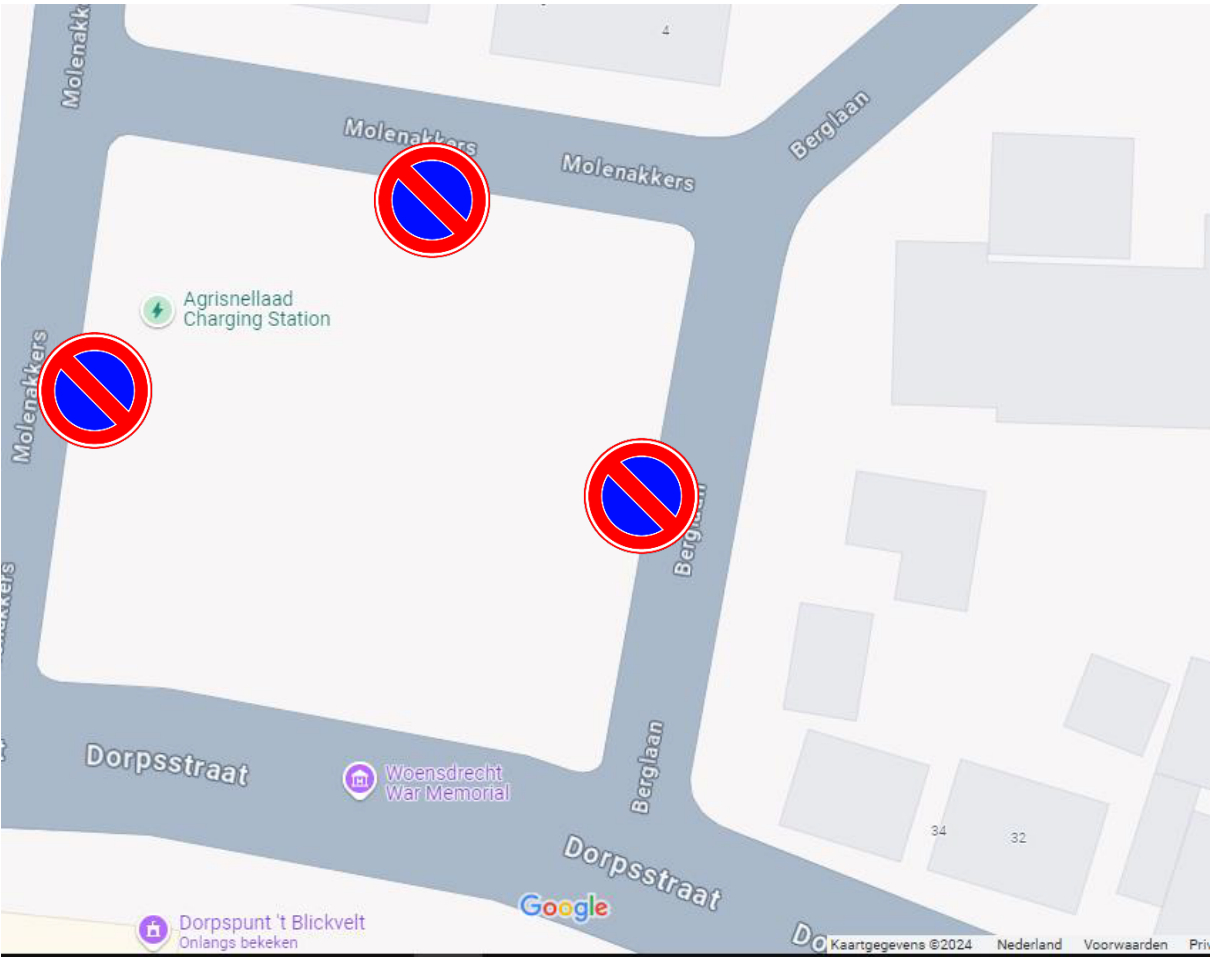

Tijdelijke verkeersmaatregel t.b.v. evenement van Woensdrecht naar Bethlehem op het Col. Whitakerplein te Woensdrecht op 21 december 2024 van 16.00 uur tot 22.00 uur

 = bord parkeerverbod met het onderschrift: 'van 21-12 16h-22h'